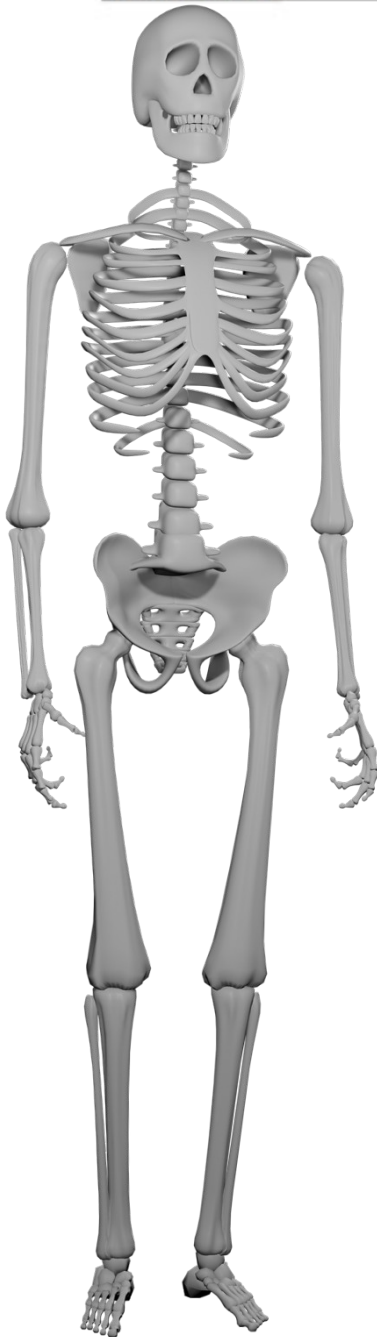

a.a.2020-21

Sussidiario per immagini

ARASAAC

Autore dei simboli: Sergio Palao. Per conto di ARASAAC (<http://www.arasaac.org/>) Con Licenza: CC(BY-NC-SA)

LO SCHELETRO

Titolo

Progetto

TFA VERONA

Ordine

SCUOLA SECONDARIA DI PRIMO GRADO

Area Disciplinare

SCIENZE

LO

1
UNO

2
DUE

3
TRE