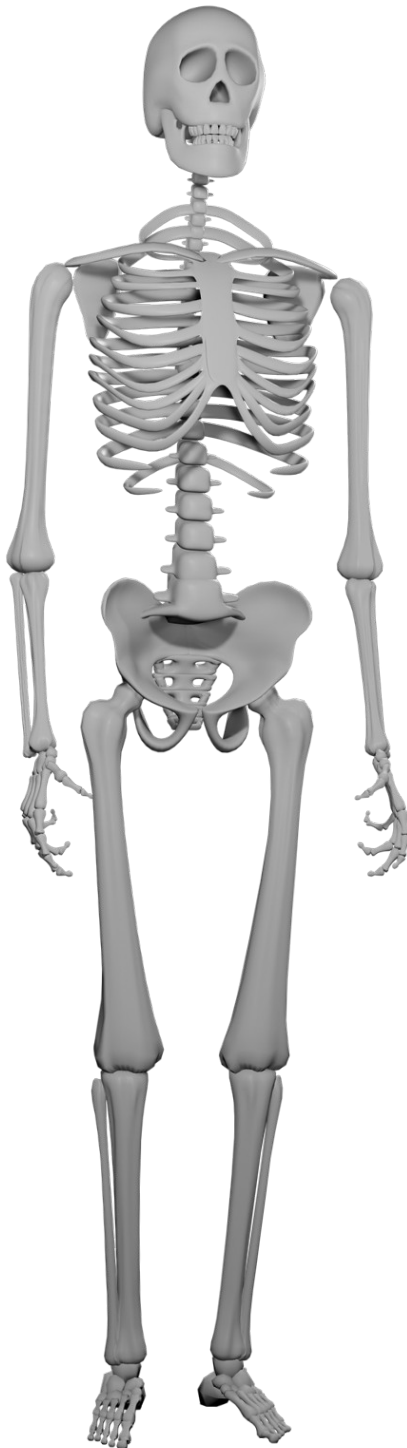

a.a.2020-21

Sussidiario per immagini

ARASAAC

Autore dei simboli: Sergio Palao. Per conto di ARASAAC (<http://www.arasaac.org/>) Con Licenza: CC(BY-NC-SA)

LO SCHELETRO

Titolo

Progetto

TFA VERONA

Ordine

SCUOLA SECONDARIA DI PRIMO GRADO

Area Disciplinare

SCIENZE

LO

1
UNO

2
DUE

3
TRE